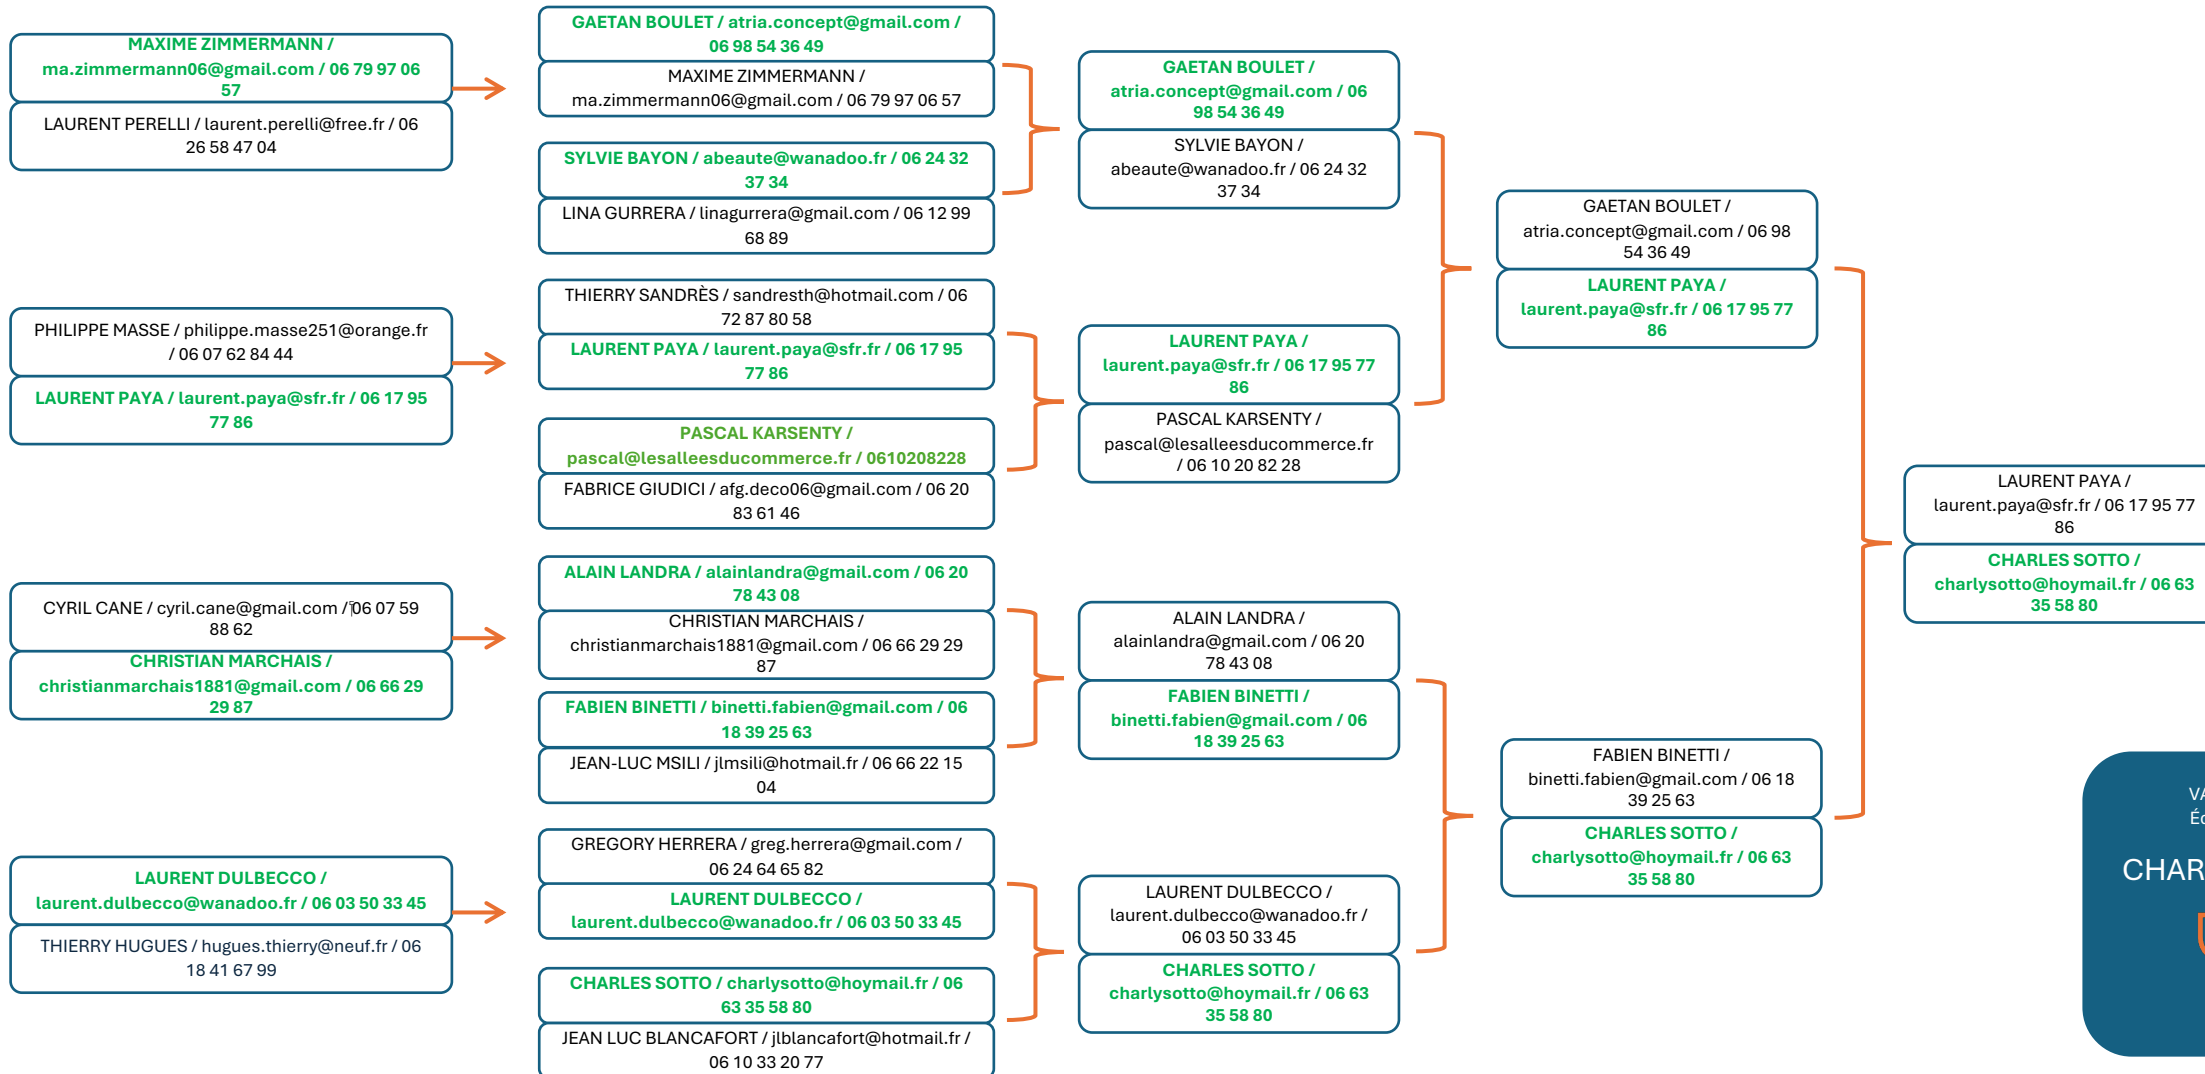

Tour 1

Avant le 7 avril

Tour 2

Avant le 1^{er} mai

¼ finale

Avant le 19 mai

½ Finale

Avant le 2 juin

Finale

Avant le 10 juin

Tournoi Match Play - Région AZUR